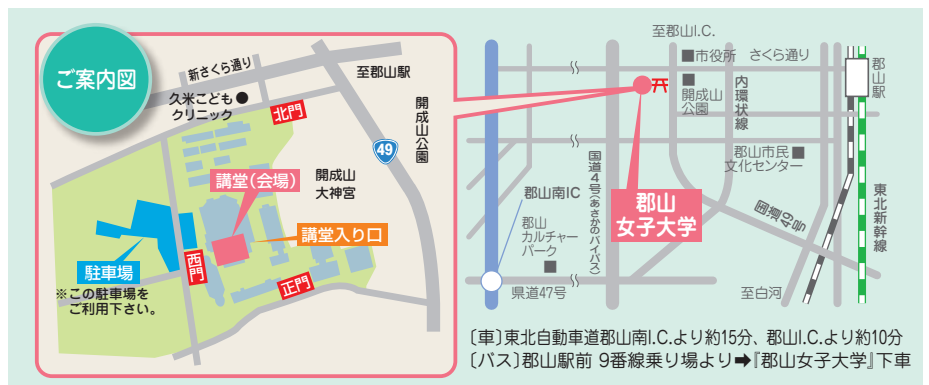

NHK Eテレ「ノージーのひらめき工房」に出演中！
会いに行ける歌のお兄さんとして全国各地のコンサートで活躍中のチーミーがファミリーコンサートに登場！

申し込み方法

事前申込み必要

エコチル★ふくしまWEBサイトの「イベントお申込みフォーム」
または、チラシ裏面のFAX専用
申込書からお申込みください。

エコチルふくしま

検索

お問い合わせ先

エコチル調査福島ユニットセンター 郡山事務所
TEL.024-983-4750
受付:平日のみ10:00~17:00