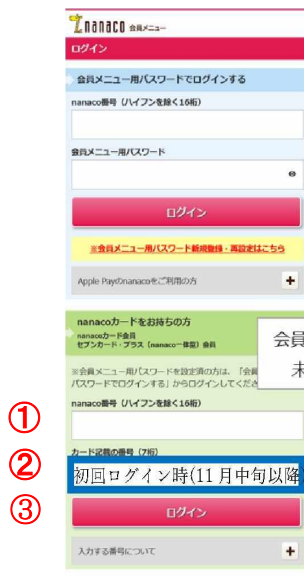

〈図1〉nanaco カード裏面記載の7桁の番号

《nanaco 会員メニューログインの流れ》

〈図2〉ログイン画面

〈図3〉パスワード設定画面

※①～⑦の順でパスワードの設定をお願いします。

※注意  
 初回ログイン時にパスワードの設定をしないと、次回ログイン時にエラーになってしまいます。  
 また初回ログイン時にログイン画面から戻ったり閉じたりすると、エラーになってしまいます。  
 エラーになった際には nanaco お問い合わせセンターへお電話していただきますようお願いいたします。

※注意  
 エコチル☆ふくしま nanaco カードは通常の nanaco カードとは異なり、属性情報を入力し次へを押すとエラーになってしまいます。  
 属性情報を入力せず、⑦へ進み登録せずに進むをクリックして完了してください。