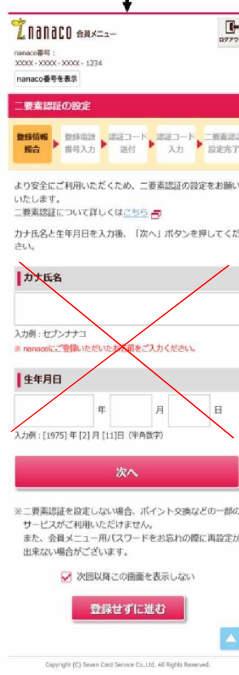

〈図1〉nanaco カード裏面記載の7桁の番号

《nanaco 会員メニューログインの流れ》

〈図2〉ログイン画面

〈図3〉パスワード設定画面

※①～⑦の順でパスワードの設定をお願いします。

※注意  
 初回ログイン時にパスワードの設定をしないと、次回ログイン時にエラーになってしまいます。  
 また初回ログイン時にログイン画面から戻ったり閉じたりすると、エラーになってしまいます。  
 エラーになった際には nanaco お問い合わせセンターへお電話していただきますようお願いいたします。

※注意  
 エコチル☆ふくしま nanaco カードは通常の nanaco カードとは異なり、属性情報を入力し次へを押すとエラーになってしまいます。  
 属性情報を入力せず、⑦へ進み登録せずに進むをクリックして完了してください。