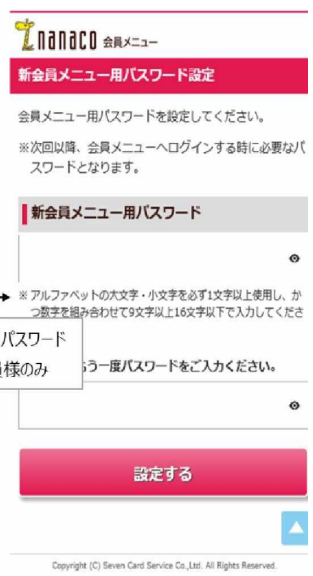

〈図1〉nanaco カード裏面記載の7桁の番号

《nanaco 会員メニューログインの流れ》

〈図2〉ログイン画面

〈図3〉パスワード設定画面

※①～⑦の順でパスワードの設定をお願いします。

※注意  
 初回ログイン時にパスワードの設定をしないと、次回ログイン時にエラーになってしまいます。  
 また初回ログイン時にログイン画面から戻ったり閉じたりすると、エラーになってしまいます。  
 エラーになった際には nanaco お問い合わせセンターへお電話していただきますようお願いいたします。

※注意  
 エコチル☆ふくしま nanaco カードは通常の nanaco カードとは異なり、属性情報を入力し次へを押すとエラーになってしまいます。  
 属性情報を入力せず、⑦へ進み登録せずに進むをクリックして完了してください。